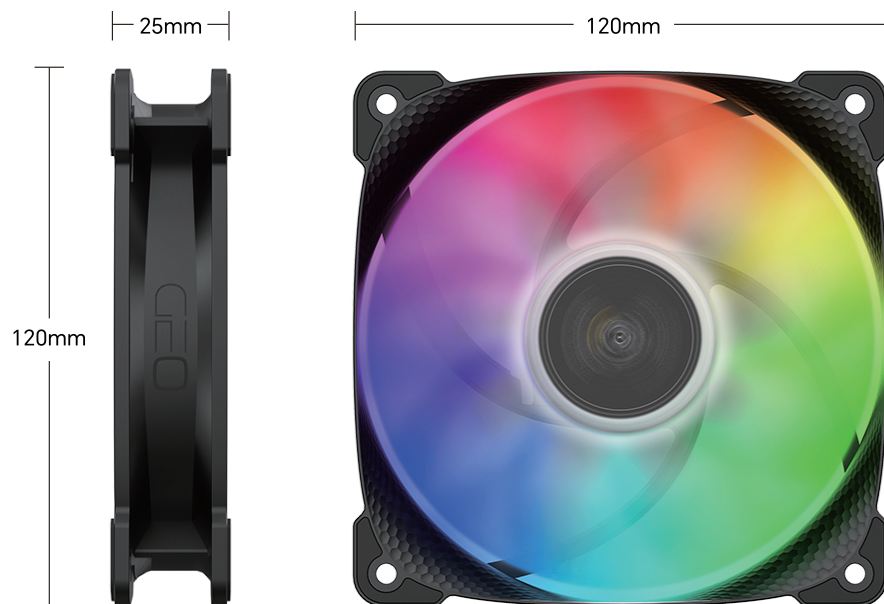

www.GeometricFuture.com

wechat official account

Geometric Future website

Geometric Future weibo

GEOMETRIC FUTURE
SIMPLIFY YOUR FUTURE

SQUAMA 250I

包装数量	单入包	三入包
产品名称/型号	Squama 龙鳞 2501	Squama 龙鳞 2501
风扇尺寸	120 x 120 x 25 mm	120 x 120 x 25 mm
颜色	黑色/白色	黑色/白色
材质	PBT/PC	PBT/PC
转速	2000 RPM(max)	2000 RPM(max)
风量	80.81 CFM	80.81 CFM
风压	2.78 mm H ₂ O	2.78 mm H ₂ O
噪音	34.2 dBA(max)	34.2 dBA(max)
额定电压	12 V	12 V
额定电流	0.36 A	0.36 A
额定功率	4.32 W	4.32 W
ARGB额定电压	5 V	5 V
ARGB额定电流	0.18 A	0.18 A
ARGB额定功率	0.9 W	0.9 W
灯光接口	3-PIN	3-PIN
电源接口	4-PIN	4-PIN
包装内容	Squama 2501 风扇 x 1 螺丝 x 4 PWM 延长线 x 1 ARGB 延长线 x 1	Squama 2501 风扇 x 3 螺丝 x 12 PWM 延长线 x 3 ARGB 延长线 x 3
保修	2年	2年