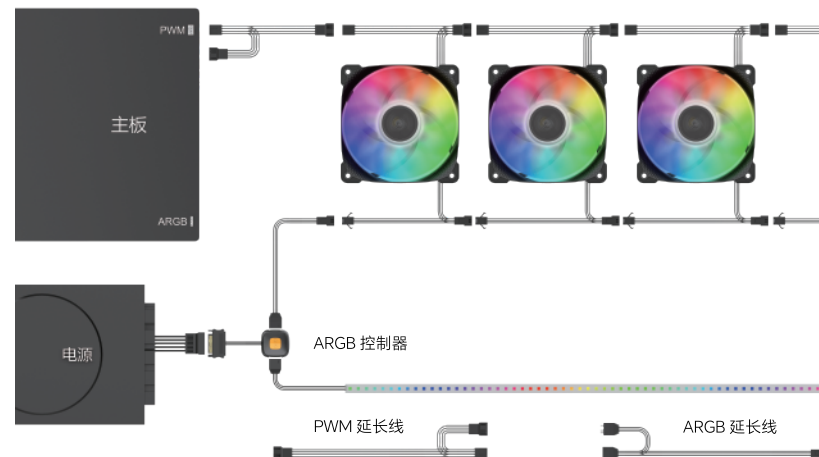

Squama 2501W 风扇 ×3

PWM 延长线 ×3

ARGB 延长线 ×1

螺丝 ×4

ARGB 延长线 ×3

螺丝 ×12

(控制器需另购)

短按控制器按钮切换多种灯效模式如下图所示:

(长按按钮可关闭/开启灯光显示)

1	推荐使用 GEOMETRIC FUTURE 黄橙色		
2	单色渐变	5	常亮:红 绿 蓝 黄 青 紫 白
3	幻彩渐变	6	呼吸:红 绿 蓝 黄 青 紫 白
4	幻彩流动	7	流动:红 绿 蓝 黄 青 紫 白

保修、支持

保修、支持

故障排除

若您的产品无法正常工作,在进行维修检测前,请先依照下列步骤进行检查:

1. 请先检查电源的开关。
2. 检查接线与接头之间是否连接妥当。